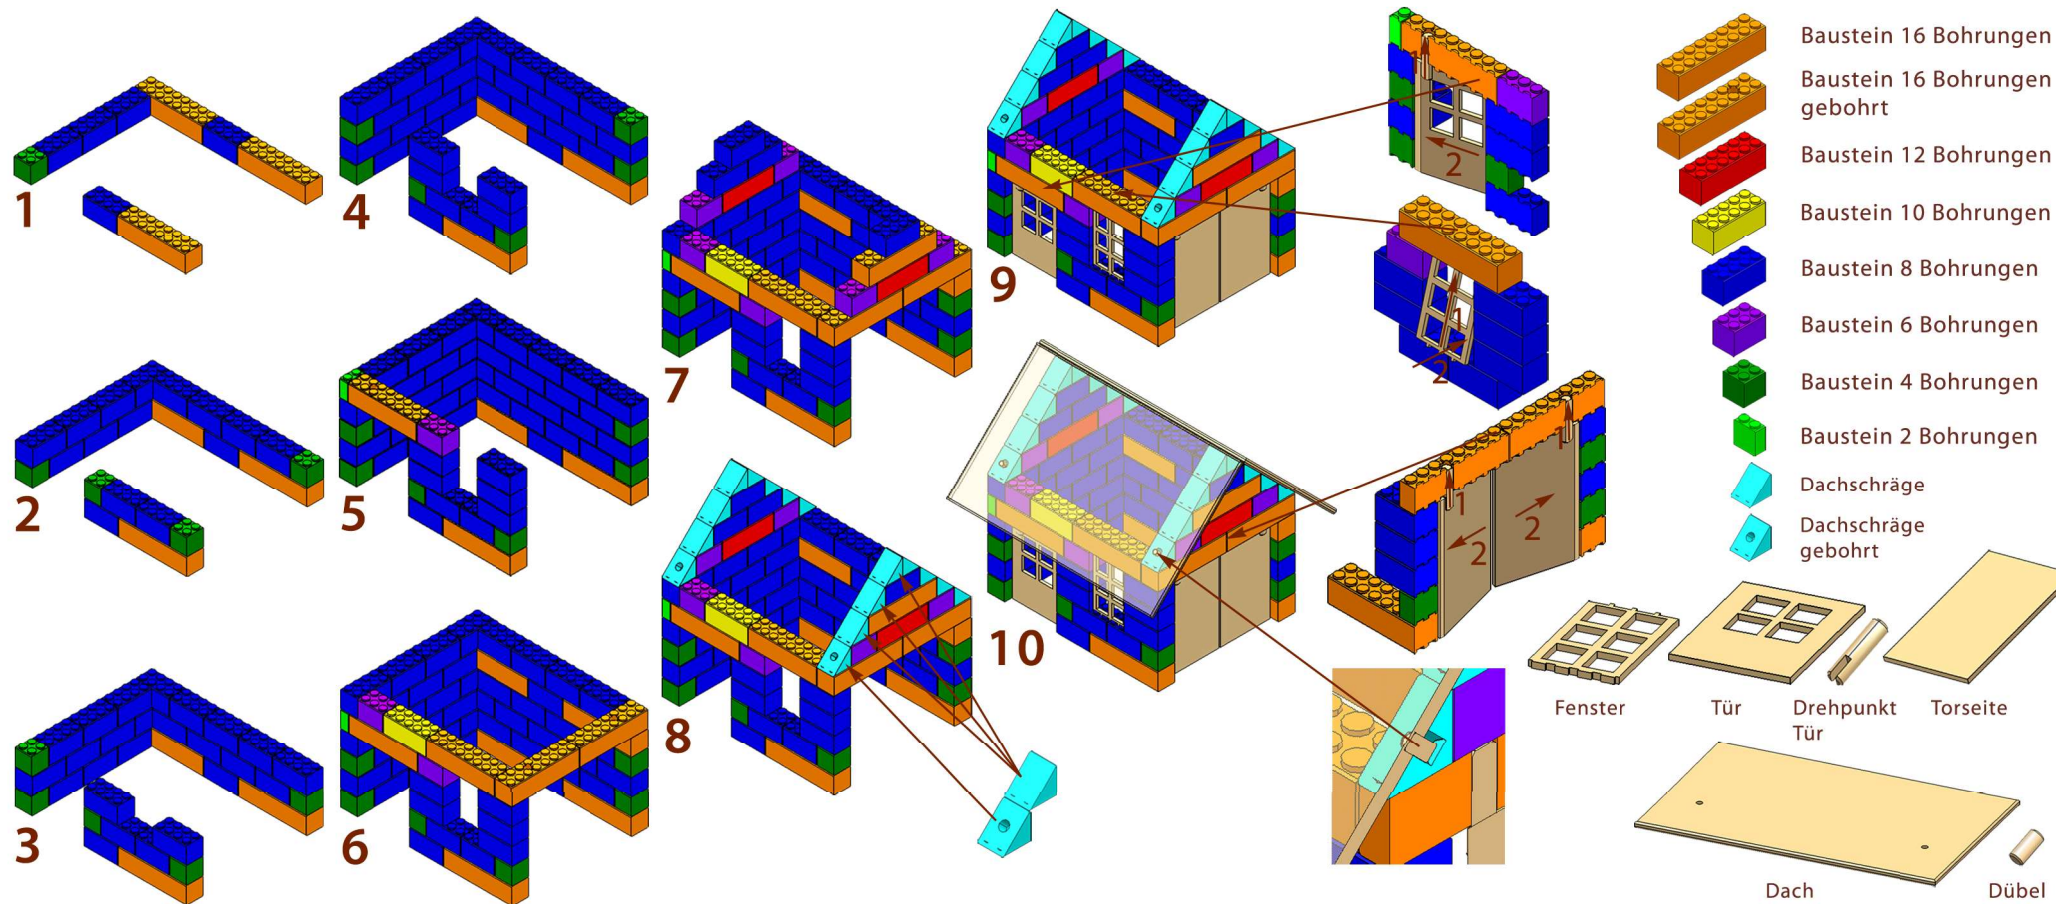

Aufbauanleitung „Garage“

Art.-Nr.: 01.20.003

Die Darstellungen zeigen den Zusammenbau der Garage.

Die fertige Garage hat eine Größe von 200x160x200mm und besteht aus 89 Teilen.

Ormus
Holzspielzeug

klüger wär's natürlich