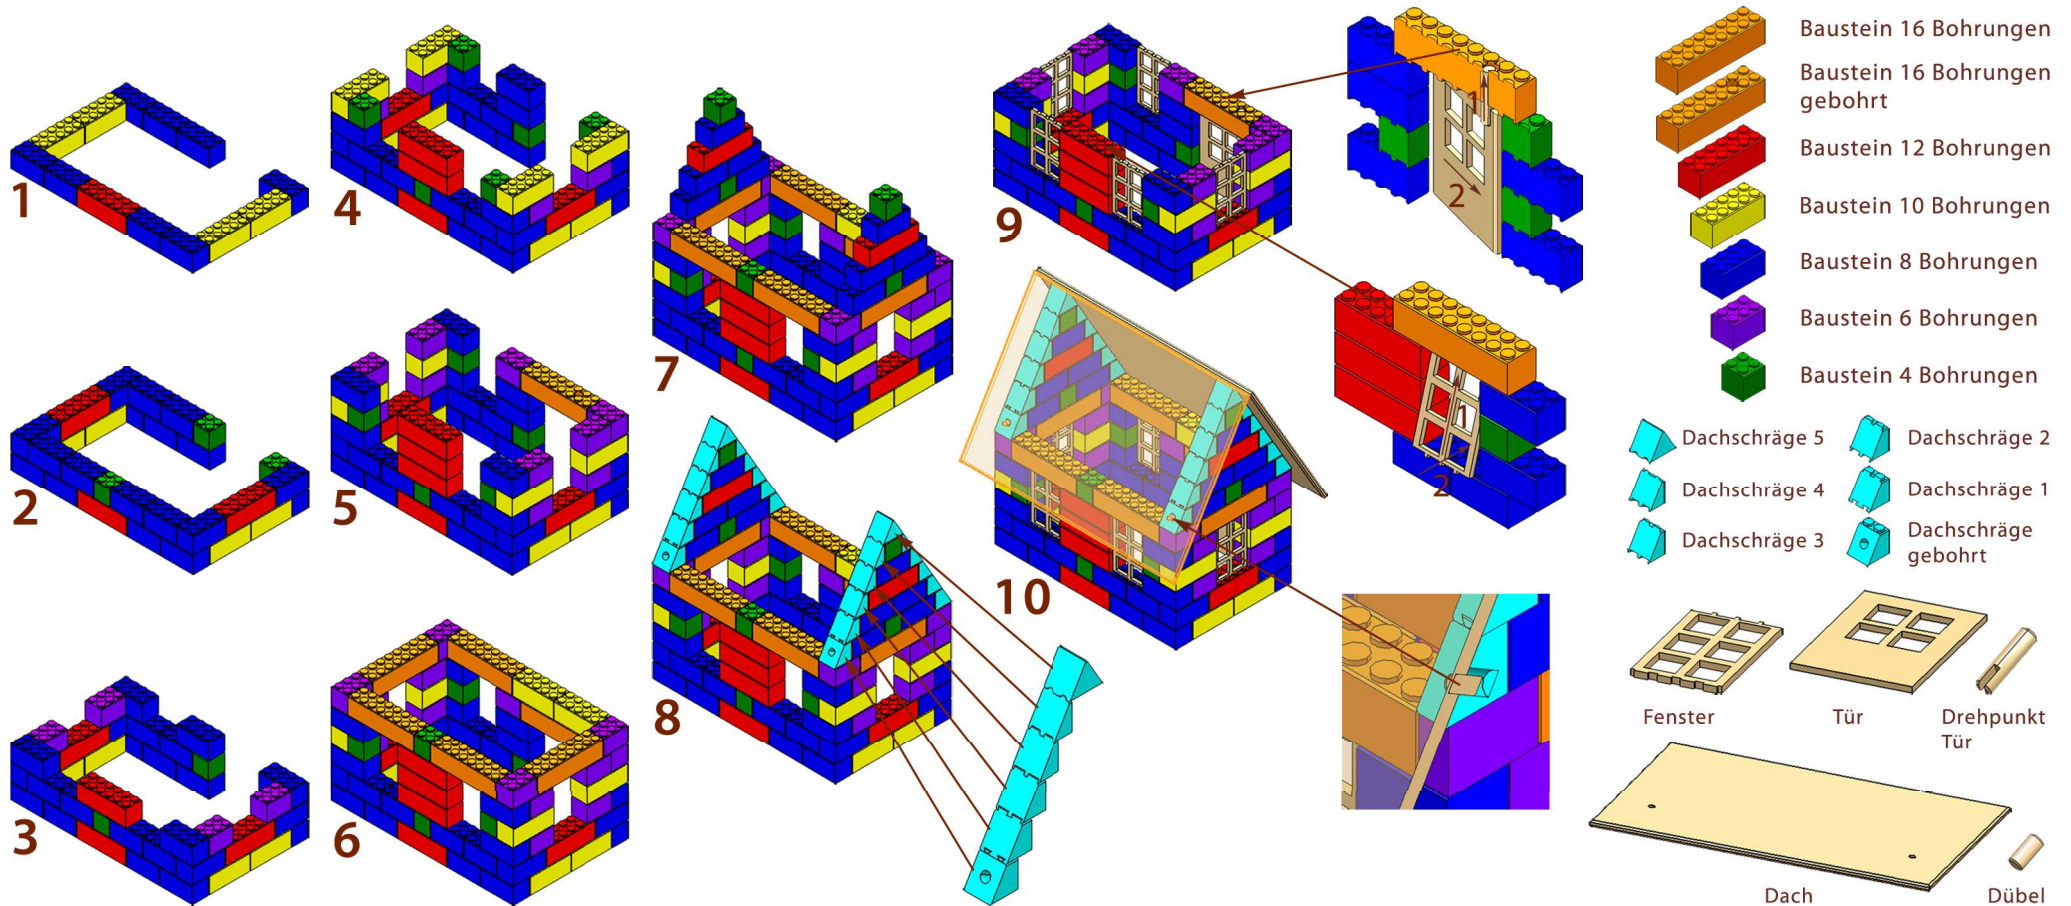

# Aufbauanleitung „Gartenhaus“

Art.-Nr.: 01.20.002

Die Darstellungen zeigen den Zusammenbau des Gartenhauses.  
Das fertige Haus hat eine Größe von 220x140x260mm und besteht aus 116 Teilen.

**Ormus**  
Holzspielzeug