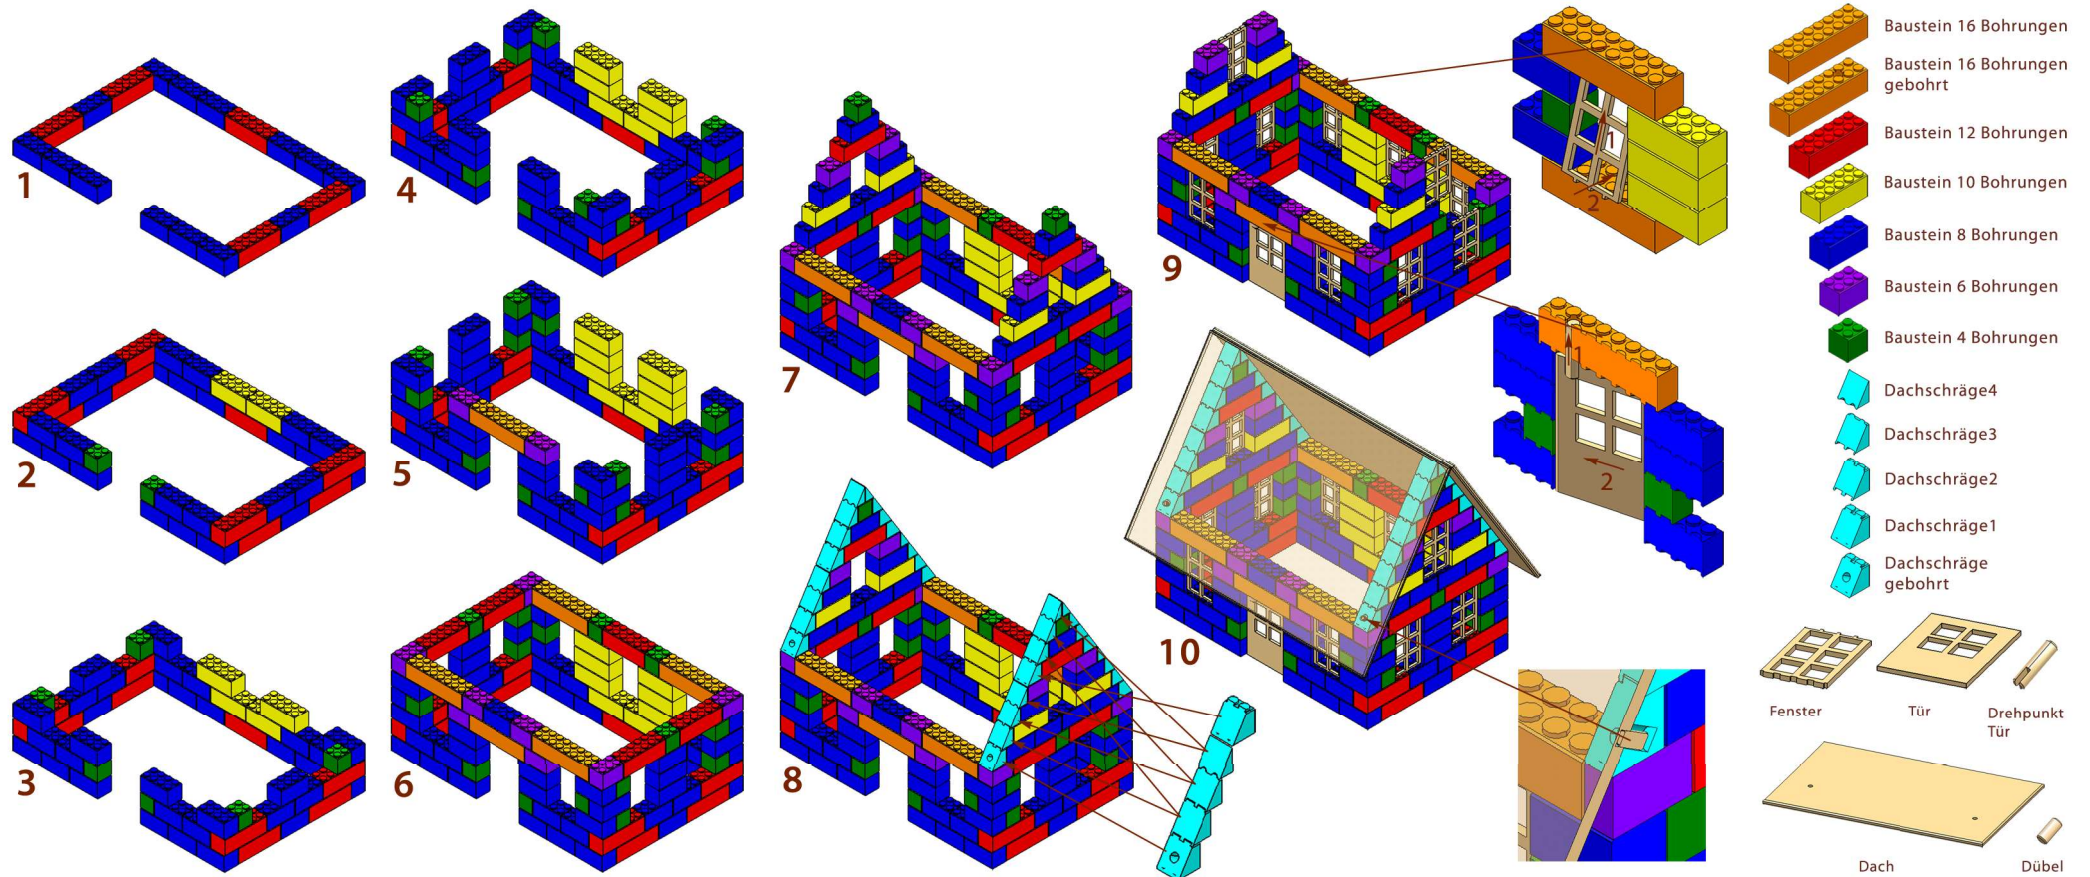

# Aufbauanleitung „Lindenhaus“

Art.-Nr.: 01.20.001

Die Darstellungen zeigen den Zusammenbau des Lindenhauses.  
Das fertige Haus hat eine Größe von 300x200x300mm und besteht aus 173 Teilen.

**Ormus**  
Holzspielzeug