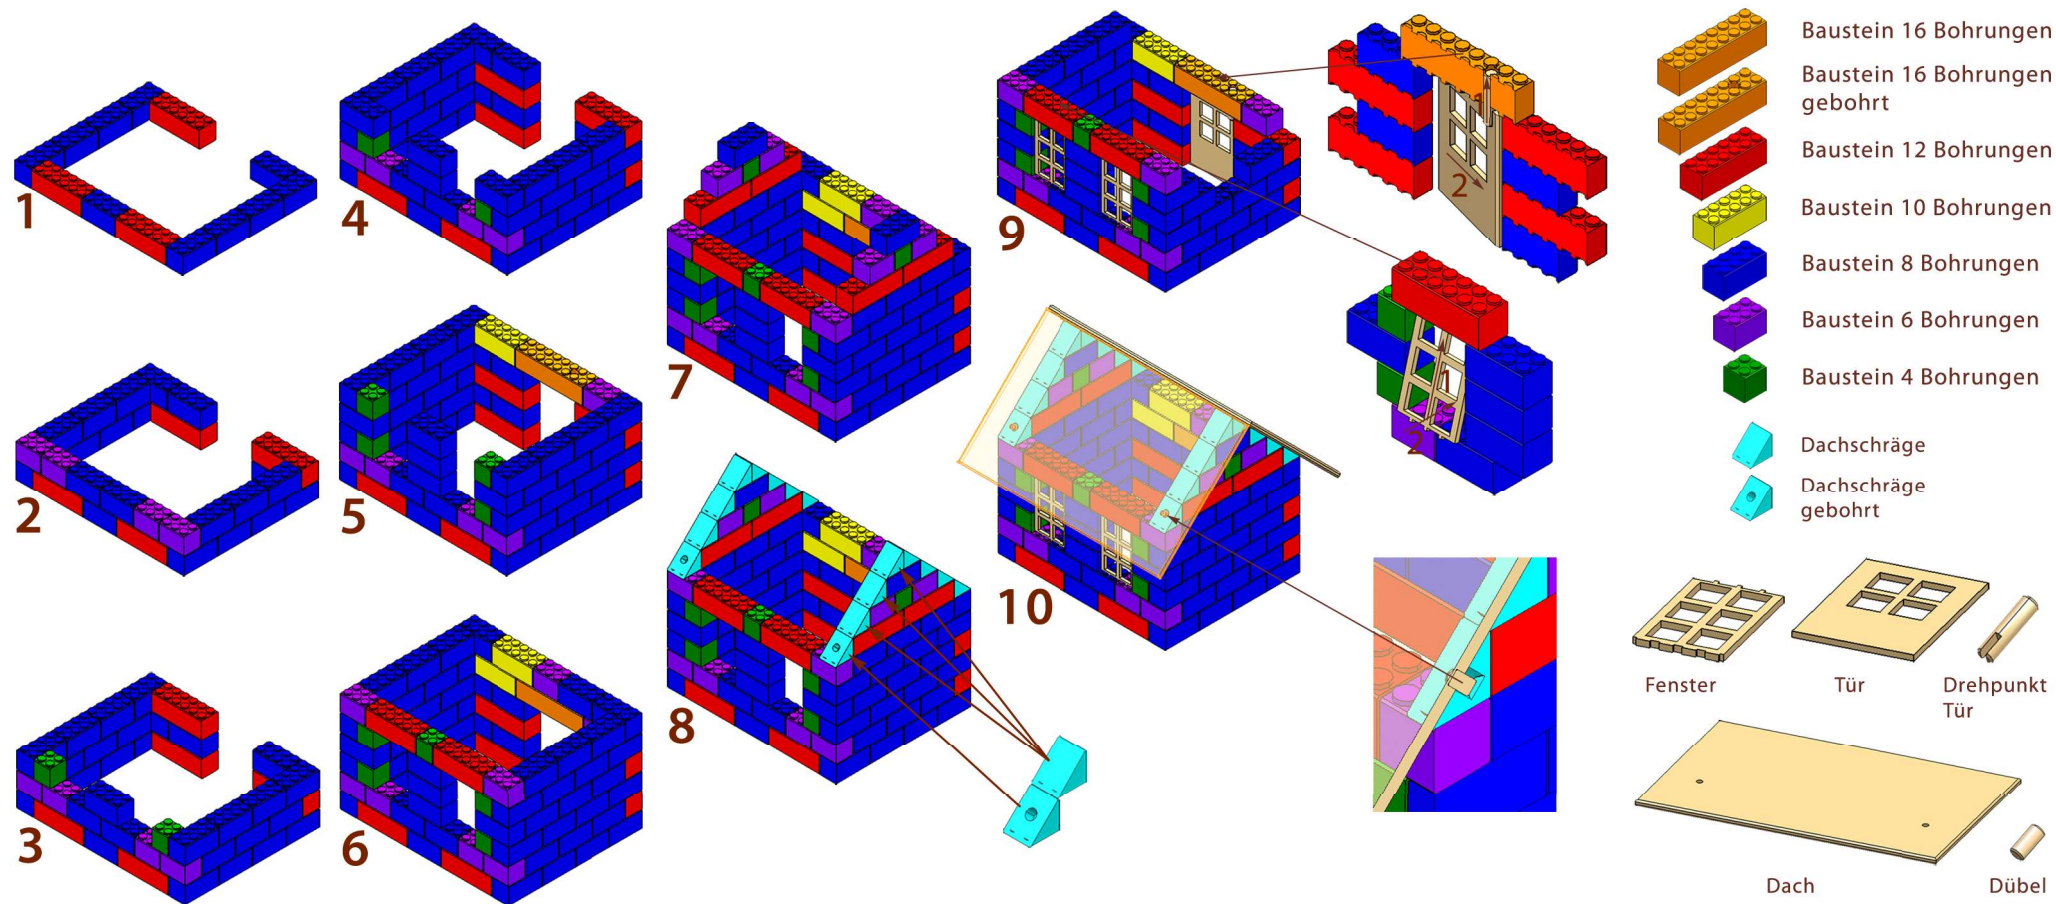

Aufbauanleitung „Schuppen“

Art.-Nr.: 01.20.004

Die Darstellungen zeigen den Zusammenbau des Holzschuppens.

Der fertige Schuppen hat eine Größe von 200x160x200mm und besteht aus 96 Teilen.

Ormus
Holzspielzeug